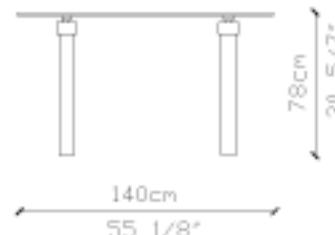

### » Dimensions

86 3/5" x 30 5/7" x 55 1/8"  
 (W x H x D).

PLANTA  
TOP

VISTA FRENTE  
FRONT VIEW

VISTA LATERAL  
SIDE VIEW